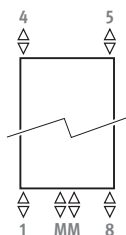

WYMIARY (w cm)

- o standardowe podłączenia
- o wariant podłączeń

DOSTAWA STANDARDOWA

- uniwersalne podłączenie centralne MM i dolne 18/81
- standardowe i przedłużone zawiesia w zestawie
- chromowany odpowietrznik i 3 korki G1/2"

KOLORY

Przyjazny dla środowiska, odporny na zarysowania i promieniowanie UV lakier proszkowy.

Standardowe kolory:

1. traffic white RAL 9016 (333), matowy
   - sandblast grey (001), metalik strukturalny
2. Inne kolory: patrz tabela kolorów

PODŁĄCZENIA

Kod:

- 1° cyfra = zasilanie
- 2° cyfra = powrót

Standardowe podłączenia:

Uniwersalne podłączenie centralne dolne, kod MM, zasilanie z lewej lub prawej. Podłączenie 18 lub 81 dolne jest również możliwe przy kodzie MM.

Podłączenie górne (bez dopłaty): wprowadź kod 45 lub 54. W tym przypadku należy zamontować odpowietrznik na instalacji, powyżej grzejnika.

ZESTAWY PODŁĄCZEŃ

Podłączenie od ściany z zaworem Jaga Danfoss Pro

Głowica termostaticzna i złącza w komplecie.

SZCZOTKOWANA STAL NIERDZEWNA €

CODE.DW2.SD.1... 217,50

CHROM €

CODE.DW2.CD.1... 147,50

uzupełnij kodem złącz

Rurka metalowa 15/1 115

Rurka metalowa 16/1 116

Rurka metalowa 18/1 118

Rurka RPE/ALU 16/2 316

Rurka RPE/ALU 18/2 318

Inne zestawy podłączeń i złącza

Patrz rozdział "Zestawy podłączeń i zawory" aby znaleźć inne zestawy i dane techniczne.

Dostępny również w wersji poziomej i stojącej

PANEL PLUS

kod wys. dl. kolor podł.
PPWV . 180 024 . XXX /MM
uzupełnij kodem koloru

	W	W	€	€
	75/65	55/45	kolor st.	inne