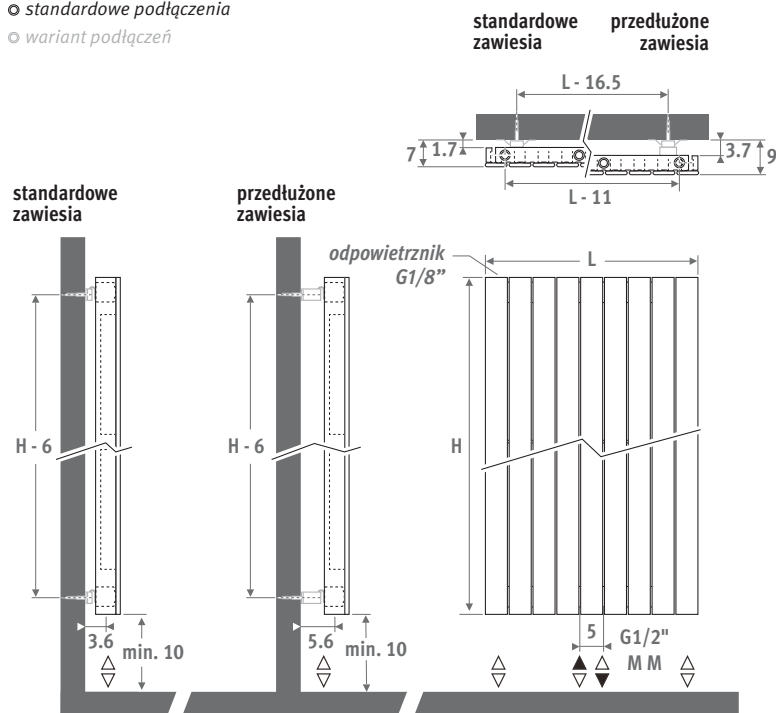

Dostępny również w wersji
poziomej i stojącej

PANEL PLUS PIONOWY traffic white 333

PANEL PLUS PIONOWY

WYMIARY (w cm)

- o standardowe podłączenia
- o wariant podłączeń

DOSTAWA STANDARDOWA

- uniwersalne podłączenie centralne MM i dolne 18/81
- standardowe i przedłużone zawiesia w zestawie
- chromowany odpowietrznik i 3 korki G1/2"