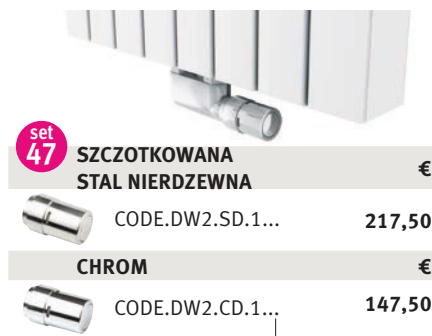

PODŁĄCZENIA

Kod:

- 1° cyfra = zasilanie
- 2° cyfra = powrót

Standardowe podłączenia:

Uniwersalne podłączenie centralne dolne, kod MM, zasilanie z lewej lub prawej. Podłączenie 18 lub 81 dolne jest również możliwe przy kodzie MM.

Głowica termostaticzna i złącza w komplecie.

SZCZOTKOWANA STAL NIERDZEWNA €

CODE.DW2.SD.1... 217,50

CHROM €

CODE.DW2.CD.1... 147,50

uzupełnij kodem złącz

Rurka metalowa 15/1 115

Rurka metalowa 16/1 116