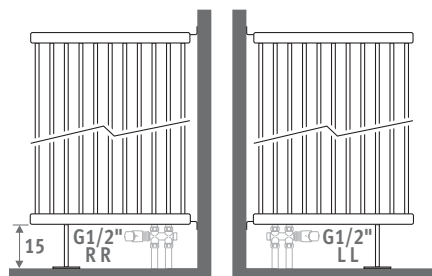

## DOPLATA MODEL STOJĄCY

Dla grzejników o długości min. 56 cm.

Wysokość maks. 220 cm.

Dostawa:

- 2 nóżki
  - 2 mocowania do sufitu
  - podłączenie MM G1/2"
- Zalecany zestaw podłączeń: set 42

KOD	€	
	kolor st.	inne
Deco Space Pojedynczy SVSF.HHHLLL.XXX/MM	97,00	116,30
Deco Space Podwójny SVDF.HHHLLL.XXX/MM	97,00	116,30

## DOPLATA MODEL MONTOWANY PROSTOPADLE DO ŚCIANY

Dla grzejników o długości 56 cm do 96 cm.

Wysokość maks. 220 cm.

Kod podłączeń: wpisz kod LL lub RR zamiast MM.

Dostawa:

- 1 nóżka
  - 2 mocowania boczne
  - podłączenie LL lub RR G1/2"
- Zalecany zestaw podłączeń: set 42