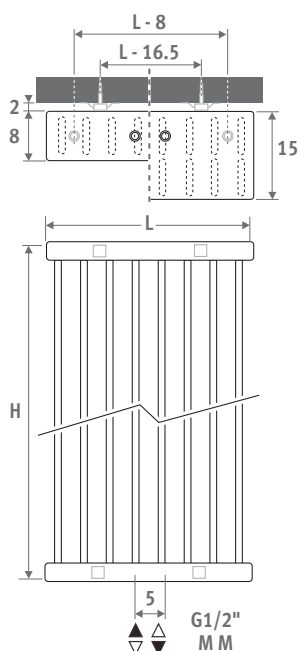

# DECO SPACE

WYMIARY (w cm)

○ standardowe podłączenia

○ wariant podłączeń

POJEDYNCZY    PODWÓJNY

## DOSTAWA STANDARDOWA

- podłączenie centralne MM dolne
- zawiesia ściennie
- chromowany odpowietrznik i korek G1/2"