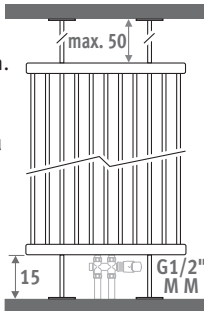

## DOPLATA MODEL STOJĄCY

Dla grzejników o długości min. 56 cm.

Wysokość maks. 220 cm.

Dostawa:

- 2 nóżki
  - 2 mocowania do sufitu
  - podłączenie MM G1/2"
- Zalecany zestaw podłączeń: set 42

KOD	€	
	kolor st.	inne
Deco Space Pojedynczy SVSF.HHHLLL.XXX/MM	97,00	116,30
Deco Space Podwójny SVDF.HHHLLL.XXX/MM	97,00	116,30