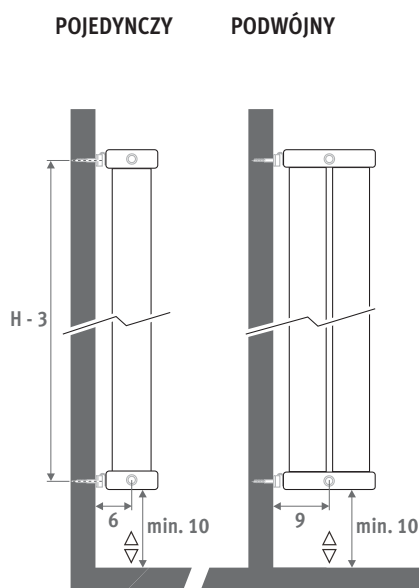

# DECO SPACE

WYMIARY (w cm)

○ standardowe podłączenia

○ wariant podłączeń

POJEDYNCZY    PODWÓJNY