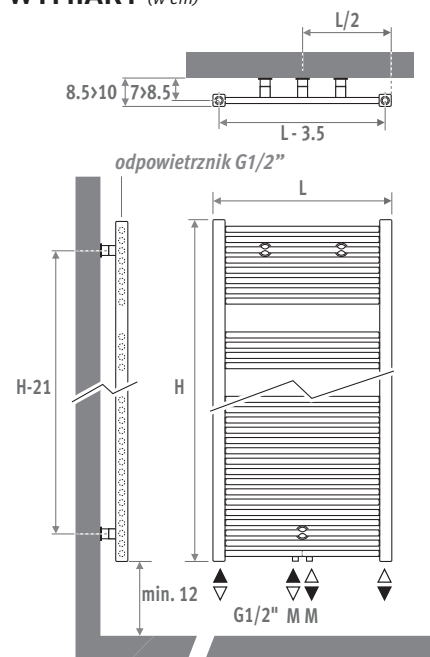

WYMIARY (w cm)

DOSTAWA STANDARDOWA

- centralne podłączenie MM dolne
- zawiesia ścienne
- chromowany odpowietrznik i 3 korki G1/2"

KOLORY

Przyjazny dla środowiska, odporny na zarysowania i promieniowanie UV lakier proszkowy.

Standardowe kolory:

- traffic white RAL 9016 (233), połysk
- sandblast grey (001), metalik strukturalny

Inne kolory: patrz tabela kolorów.

Dostępny również w wersji chromowanej.

PODŁĄCZENIA

Kod:

1° cyfra = zasilanie

2° cyfra = powrót

Standardowe podłączenia:

- centralne podłączenie MM dolne lub górne, zasilanie z lewej lub prawej strony.

Podłączenie 18 lub 81 jest również możliwe.

Inne podłączenia:

W przypadku zastosowania innych podłączeń kod MM będzie usunięty (bez dopłaty - dłuższy czas dostawy).

- podłączenie górne: wpisz kod 45 lub 54. Rurka dyfuzyjna w komplecie. Powinna być zamontowana na powrocie. Należy przewidzieć odpowietrznik na instalacji powyżej grzejnika.
- podłączenie boczne: wpisz kod 41 lub 58
- podłączenie jednopunktowe: zobacz rozdział "Zestawy podłączeń i zawory" - set 81 lub 82. Nie możliwe przy grzejniku z nóżkami.
- podłączenie do instalacji jednorurkowej kod MM i zestaw podłączeń 41 lub 42.
- możliwość zastosowania grzałki elektrycznej