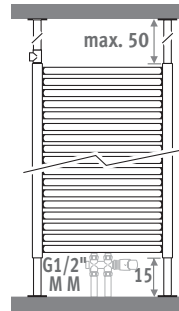

KOD	€	€	€
	kolor st.	inne	chrom
SROW.HHHLLL.XXX/MM	103,50	122,90	199,70

WERSJA ELEKTRYCZNA

Oprócz wersji chromowanej.

Kompletnie zmontowany i wypełniony grzejnik.

Z grzałką elektryczną Eco-Comfort

H	L	W	€	€
			kolor st.	inne
93	050	600	857,10	948,80
122	050	750	919,50	1023,30
137	060	1000	998,60	1115,00
175	060	1250	1106,90	1245,00
205	060	1500	1221,60	1381,60

Dodaj do kodu zamówienia grzejnika /EL

Np.: SROW.122050.XXX/EL

Z grzałką elektryczną z pilotem na podczerwień

H	L	W	€	€
			kolor st.	inne
93	050	600	1211,40	1303,10
137	050	900	1295,60	1407,10

Dodaj do kodu zamówienia grzejnika /IR

Np.: SROW.122050.XXX/IR

Inne modele i akcesoria patrz "Części i Opcje".

Klasyczna drabinka łazienkowa.
Kombinacja prostego i ponadczasowego
designu z wysoką wydajnością cieplną!