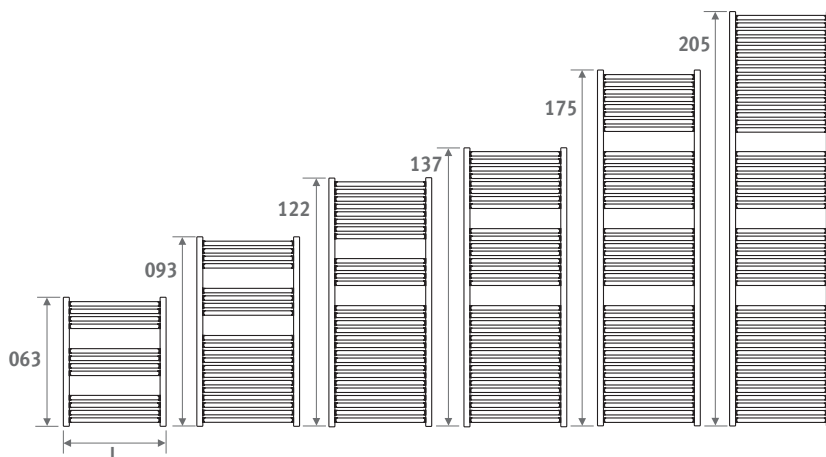

SANI RONDA

kod wys. dł. kolor podł.
SROW . 063 040 . XXX /MM
uzupełnij kodem złącz

	W	W	€	€	€
	75/65	55/45	kolor st.	inne	chrom

L H 063

040	268	141	392,70	471,20	---
050	322	169	398,40	478,10	---
060	376	196	414,30	497,20	---
070	429	223	437,10	524,60	---
080	483	251	453,80	544,50	---
100	590	305	486,30	583,50	---

L H 093

040	407	213	449,00	538,80	---
050	494	257	458,40	550,10	1123,20
060	581	302	490,00	588,00	---
070	668	346	495,70	594,80	---
080	755	390	514,60	617,50	---
100	929	479	551,90	662,20	---

L H 122

040	546	283	505,60	606,70	---
050	665	344	519,40	623,30	1272,60
060	784	405	541,90	650,30	1327,60
070	903	466	564,60	677,50	---
080	1023	527	588,20	705,80	---
100	1261	649	633,60	760,30	---

L H 137

040	617	318	541,90	650,30	---
050	752	388	557,60	669,10	1366,10
060	887	457	582,10	698,60	1426,20
070	1022	526	606,60	727,90	---
080	1157	595	631,30	757,50	---
100	1427	733	680,30	816,40	---

L H 175

040	766	392	641,10	769,30	---
050	931	477	660,90	793,10	1619,10
060	1097	562	690,20	828,20	1690,90
070	1262	647	723,80	868,60	---
080	1428	732	757,50	909,00	---
100	1759	902	823,70	988,50	---

L H 205

040	923	469	730,80	877,00	---
050	1118	569	756,20	907,40	---
060	1314	670	800,30	960,30	---
070	1509	770	844,50	1013,50	---
080	1705	871	888,40	1066,10	---
100	2096	1072	978,20	1173,80	---

Wydajność wersji chrom = -35%

Wydajności zgodne
z EN442 przy temp.
pomieszczenia 20°C