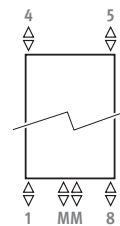

Inne podłączenia:

W przypadku zastosowania innych podłączeń kod MM będzie usunięty (bez dopłaty - dłuższy czas dostawy).

- podłączenie górne: wpisz kod 45 lub 54. Rurka dyfuzyjna w komplecie. Powinna być zamontowana na powrocie. Należy przewidzieć odpowietrznik na instalacji powyżej grzejnika.
- podłączenie boczne: wpisz kod 41 lub 58
- podłączenie jednopunktowe: zobacz rozdział "Zestawy podłączeń i zawory" - set 81 lub 82. Nie możliwe przy grzejniku z nóżkami.
- podłączenie do instalacji jednorurkowej kod MM i zestaw podłączeń 41 lub 42.
- możliwość zastosowania grzałki elektrycznej