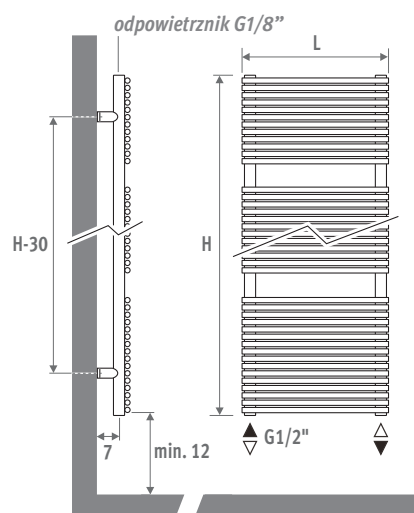

jaga

Eyecatchers

ARISTOCRAT & NAUTICA € 2015.PL

WYMIARY (w cm)

DOSTAWA STANDARDOWA

- podłączenie 18/81 dolne
- zawiesia ścienne
- chromowany odpowietznik i korek G1/2"

KOLORY

Aristocrat