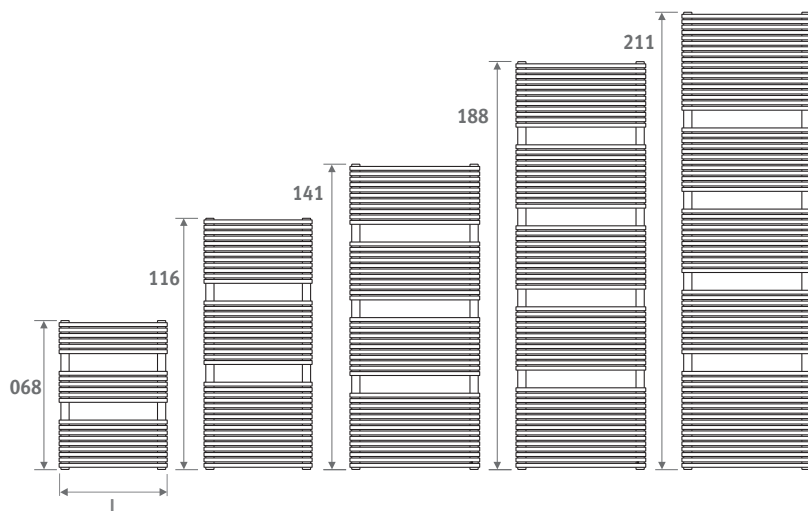

EURONORM
EN 442