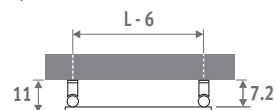

jaga

Eyecatchers

ARISTOCRAT & NAUTICA € 2015.PL

WYMIARY (w cm)

DOSTAWA STANDARDOWA

- podłączenie 18/81 dolne
- zawiesia ścienne
- chromowany odpowietznik i korek G1/2"

KOLORY

Aristocrat