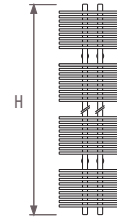

Outputs

Taboe Sani_single		<i>code</i>	<i>height</i>	<i>length</i>	<i>colour</i>	<i>conn.</i>
		ORDERING CODE: TSSW.	121	050.	XXX	/18

H	L 050	
121	75/65/20 90/70/20	590 759

Standard delivery

- central connection 18 underneath
- wall fixing set
- chrome-plated air vent and drain cock

Standard colours:

- white (333) RAL 9016 satin
- white (301) RAL 9010 satin
- sandblast grey metallic 001

Taboe Sani_double		<i>code</i>	<i>height</i>	<i>length</i>	<i>colour</i>	<i>conn.</i>
		ORDERING CODE: TSDW.	121	050.	XXX	/18

H	L 050	
121	75/65/20 90/70/20	800 1018

Standard delivery

- central connection 18 underneath
- wall fixing set
- chrome-plated air vent and drain cock