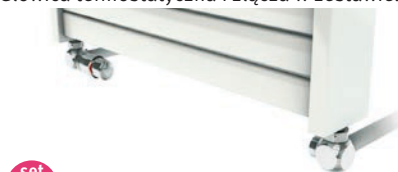

Kod 18, odwracalne 18 lub 81

Inne podłączenia (bez dopłaty):

- boczne:
 - z jednej strony: kod 32 lub 67 zamiast 18
 - przelotowe: kod 37 lub 62 zamiast 18
- podłączenie jednopunktowe: kod 11 (lewe) lub 88 (prawe) zamiast 18.

Zawsze używaj pionowej rurki dyfuzyjnej (Ø 10 do 12mm) min. 100 mm dł. oraz podkładki redukcyjnej.

ZESTAWY PODŁĄCZEŃ

Podłączenie od ściany

Jaga Deco podwójne kątowe

Głowica termostatyczna i złącza w zestawie.