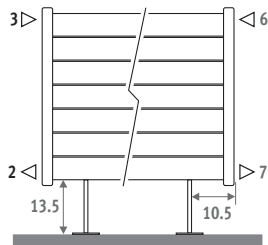

MODEL STOJĄCY ZA DOPŁATĄ

Wysokość maksymalna 47 cm.

Dostawa:

- do 220 cm długości: 2 nóżki

- od 240 cm długości: 3 nóżki

Zalecany zestaw podłączeń:

31 lub 33, z podłączeniem 27/72.

POJEDYNCZY PHSF.HHHLLL.XXX/32 lub 67
PODWÓJNY PHDF.HHHLLL.XXX/27, 72, 32
lub 67

Długość grzejnika		€	
		kolor st.	inne
100 > 220	2 nóżki	48,50	58,20
240 > 300	3 nóżki	72,80	87,30

Dostępne wysokości 28 cm do 97 cm
o długości 100 cm do 300 cm, zobacz:
www.jaga.com.pl

POJEDYNCZY

kod	wys.	dl.	kolor	podł.
PHSW . 028	100 . XXX	/18		
uzupełnij kodem koloru _____				

L	W		€	
	75/65	55/45	kolor st.	inne
H 028				
100	270	135	234,20	281,00
120	324	162	249,30	299,10
140	378	189	265,20	318,30
160	432	217	281,50	337,80
180	486	244	297,50	357,00
200	540	271	313,40	376,10
240	648	325	345,70	414,80
280	756	379	376,70	452,10

L	W		€	
	75/65	55/45	kolor st.	inne
H 034				
100	344	173	271,00	325,20
120	413	208	289,00	346,70
140	481	242	311,60	374,00
160	550	276	330,40	396,50
180	619	311	350,30	420,30
200	688	346	371,10	445,30
240	825	415	410,70	492,80
280	963	484	453,20	543,80

L	W		€	
	75/65	55/45	kolor st.	inne
H 040				
100	418	210	309,50	371,50
120	501	252	333,30	399,90
140	585	295	357,80	429,50
160	668	336	381,50	457,80
180	752	379	405,90	487,10
200	835	420	428,50	514,20
240	1002	505	476,80	572,10
280	1170	589	524,00	628,70

L	W		€	
	75/65	55/45	kolor st.	inne
H 053				
100	563	285	385,40	462,40
120	676	342	417,30	500,70
140	789	399	448,60	538,20
160	901	456	481,40	577,70
180	1014	513	512,70	615,30
200	1127	570	544,70	653,70
240	1352	684	610,10	732,10
280	1577	798	672,30	806,80

L	W		€	
	75/65	55/45	kolor st.	inne
H 066				
100	705	358	460,80	553,00
120	846	430	500,40	600,50
140	987	502	541,10	649,30
160	1128	574	581,80	698,10
180	1268	645	620,30	744,50
200	1409	716	660,90	793,10
240	1691	860	740,30	888,30
280	1973	1003	820,50	984,60

L	W		€	
	75/65	55/45	kolor st.	inne
H 078				
100	841	430	537,40	644,90
120	1009	515	584,30	701,20
140	1177	601	632,60	759,20
160	1345	687	680,70	816,90
180	1513	773	729,00	874,90
200	1681	859	777,00	932,40
240	2017	1030	873,40	1048,10
280	2354	1202	966,90	1160,40

PODWÓJNY

kod	wys.	dl.	kolor	podł.
PHDW . 028	100 . XXX	/18		
uzupełnij kodem koloru _____				

L	W		€	
	75/65	55/45	kolor st.	inne
H 028				
100	526	270	468,40	562,10
120	632	325	498,40	598,10
140	737	379	530,50	636,50
160	842	433	563,00	675,60
180	948	487	595,00	714,00
200	1053	541	627,00	752,30
240	1264	650	691,10	829,30
280	1474	758	753,50	904,20

L	W		€	
	75/65	55/45	kolor st.	inne
H 034				
100	644	331	542,00	650,40
120	772	397	577,80	693,40
140	901	464	623,40	748,00
160	1030	530	660,90	793,10
180	1158	596	700,60	840,60
200	1287	662	742,20	890,70
240	1544	794	821,20	985,40
280	1802	927	906,20	1087,40

L	W		€	
	75/65	55/45	kolor st.	inne
H 040				
100	757	390	619,20	743,00
120	909	468	666,60	800,00
140	1060	546	715,80	858,90
160	1212	624	762,80	915,40
180	1363	702	811,90	974,20
200	1515	780	857,10	1028,60
240	1818	936	953,70	1144,50
280	2121	1092	1047,90	1257,50

L	W		€	
	75/65	55/45	kolor st.	inne
H 053				
100	978	504	770,70	924,80
120	1173	605	834,40	1001,30
140	1369	706	897,10	1076,60
160	1564	806	963,10	1155,60
180	1760	907	1025,30	1230,40
200	1955	1008	1089,60	1307,50
240	2346	1209	1220,00	1464,00
280	2737	1411	1344,60	1613,50