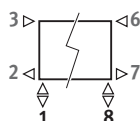

Standardowe kolory:

- traffic white RAL 9016 (333), matowy
- sandblast grey (001), strukturalny metalik

Inne kolory: patrz tabela kolorów.

PODŁĄCZENIA

Kod:

1° cyfra = zasilanie

2° cyfra = powrót

Standardowe podłączenia:

Kod 18, odwracalne 18 lub 81

Inne podłączenia (bez dopłaty):

- boczne:
 - z jednej strony: kod 32 lub 67 zamiast 18
 - przelotowe: kod 37 lub 62 zamiast 18
- podłączenie jednopunktowe: kod 11 (lewe) lub 88 (prawe) zamiast 18.