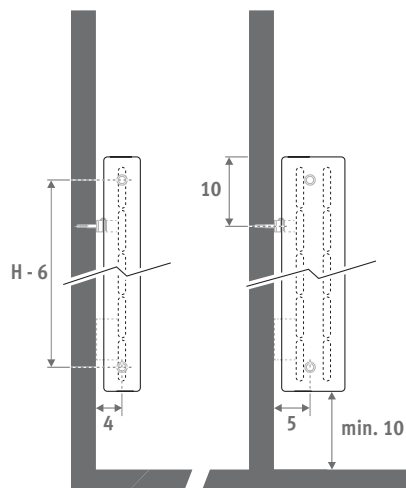

Dostępny również w wersji pionowej.

DECO PANEL POZIOMY PODWÓJNY traffic white 333

DECO PANEL POZIOMY

DECO PANEL POZIOMY

WYMIARY (w cm)

- podłączenia standardowe
- wariant podłączeń

POJEDYNCZY

PODWÓJNY

Zobacz dział "Zestawy podłączeń i zawory" dla innych podłączeń i złącz.

MODEL STOJĄCY ZA DOPŁATĄ

Wysokość maksymalna 47 cm.

Dostawa:

- do 220 cm długości: 2 nóżki

- od 240 cm długości: 3 nóżki

Zalecany zestaw podłączeń: