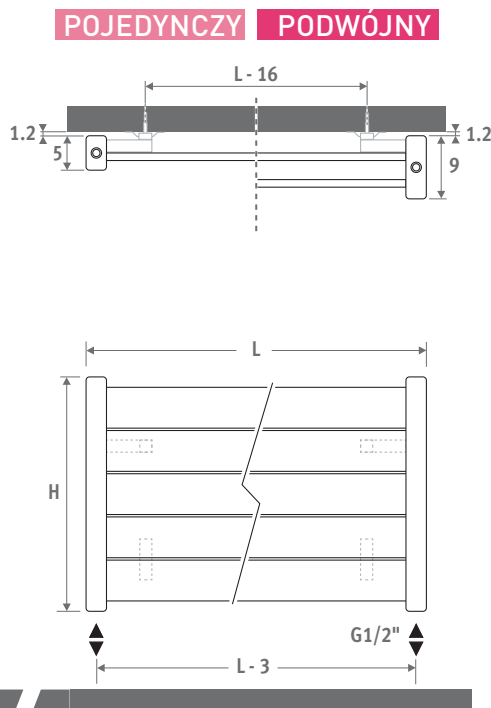

Dostępny również w wersji pionowej.

DECO PANEL POZIOMY PODWÓJNY traffic white 333

DECO PANEL POZIOMY

DECO PANEL POZIOMY

WYMIARY (w cm)

- podłączenia standardowe
- wariant podłączeń

POJEDYNCZY

PODWÓJNY

Zobacz dział "Zestawy podłączeń i zawory" dla innych podłączeń i złącz.

MODEL STOJĄCY ZA DOPŁATĄ

Wysokość maksymalna 47 cm.

Dostawa:

- do 220 cm długości: 2 nóżki

- od 240 cm długości: 3 nóżki

Zalecany zestaw podłączeń:

Dostępne wysokości 28 cm do 97 cm
o długości 100 cm do 300 cm, zobacz:
www.jaga.com.pl

POJEDYNCZY

kod	wys.	dl.	kolor	podł.
PHSW . 028	100 . XXX	/18		
uzupełnij kodem koloru _____				

L	W		€	
	75/65	55/45	kolor st.	inne
H 028				
100	270	135	234,20	281,00
120	324	162	249,30	299,10
140	378	189	265,20	318,30
160	432	217	281,50	337,80
180	486	244	297,50	357,00
200	540	271	313,40	376,10
240	648	325	345,70	414,80
280	756	379	376,70	452,10